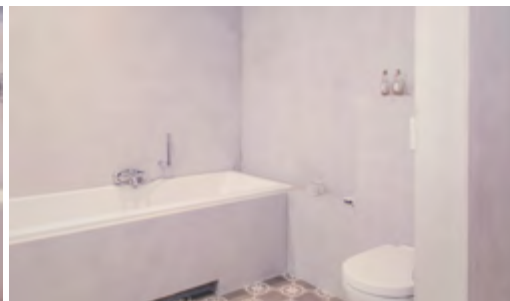

Pure Materialien

PERFEKTE ZUTAT FÜR HOCHWERTIGES INTERIEUR

Diese Familie aus
Rijssen kann sich
stilvoll entspannen

Beton-Ciré: Perfekte Zutat sorgt für Atmosphäre

Diese moderne Familie entschied sich für Beton-Ciré, um ihren Badezimmertraum zu verwirklichen. Sie

kombinierten die robuste Ausstrahlung des Betons mit Holz, einem besonderen Fußboden und einer stilvollen Badezimmereinrichtung. Das Ergebnis?

Ein wunderschönes Bade-

zimmer mit einzigartigen Akzenten, die diesen Raum zu einer Oase der Ruhe machen.

Das ideale Material für Badezimmer

Die Wandbeläge dieses traumhaften Badezimmers wurden aus Beton-Ciré gefertigt und erhielten als Finish eine spezielle wasserdichte Schicht. Die Farbwahl, in Kombination mit den anderen Materialien, verleihen diesem Badezimmer eine ländliche und moderne Ausstrahlung.