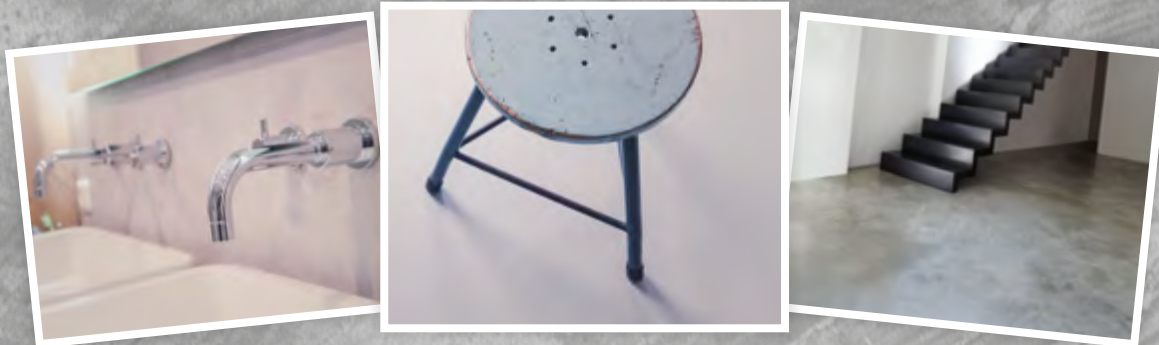

Entdecken Sie die verschiedenen Stimmungen und wählen Sie das Besondere!

Hätten Sie auch gerne ein Beton-Ciré Produkt in Ihrem Haus?
Sie möchten weitere Ideen und Inspirationen oder haben Fragen?

Nehmen Sie einfach Kontakt mit uns auf!

Wir beraten Sie gerne bei der Wahl des richtigen Wandbelags,
Bodens oder anderer Produkte für Ihr Haus oder Unternehmen.

Beton-Ciré

Meisterdruck GmbH

D-79276 Reute bei Freiburg | Kreuzmattenstr. 13

Tel. +49-7641 - 917 833 | Fax. +49-7641 - 917 888

Mobil +49 171 473 4803 | info@beton-ciré-info.de

www.beton-cire-info.de