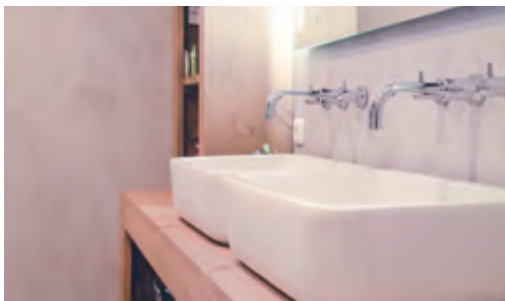

Pure Materialien

PERFEKTE ZUTAT FÜR HOCHWERTIGES INTERIEUR

Diese Familie aus
Rijssen kann sich
stilvoll entspannen

Beton-Ciré: Perfekte Zutat sorgt für Atmosphäre

Diese moderne Familie entschied sich für Beton-Ciré, um ihren Badezimmertraum zu verwirklichen. Sie

kombinierten die robuste Ausstrahlung des Betons mit Holz, einem besonderen Fußboden und einer stilvollen Badezimmereinrichtung. Das Ergebnis?

Ein wunderschönes Bade-

zimmer mit einzigartigen Akzenten, die diesen Raum zu einer Oase der Ruhe machen.

Das ideale Material für Badezimmer

Die Wandbeläge dieses traumhaften Badezimmers wurden aus Beton-Ciré gefertigt und erhielten als Finish eine spezielle wasserdichte Schicht. Die Farbwahl, in Kombination mit den anderen Materialien, verleihen diesem Badezimmer eine ländliche und moderne Ausstrahlung.